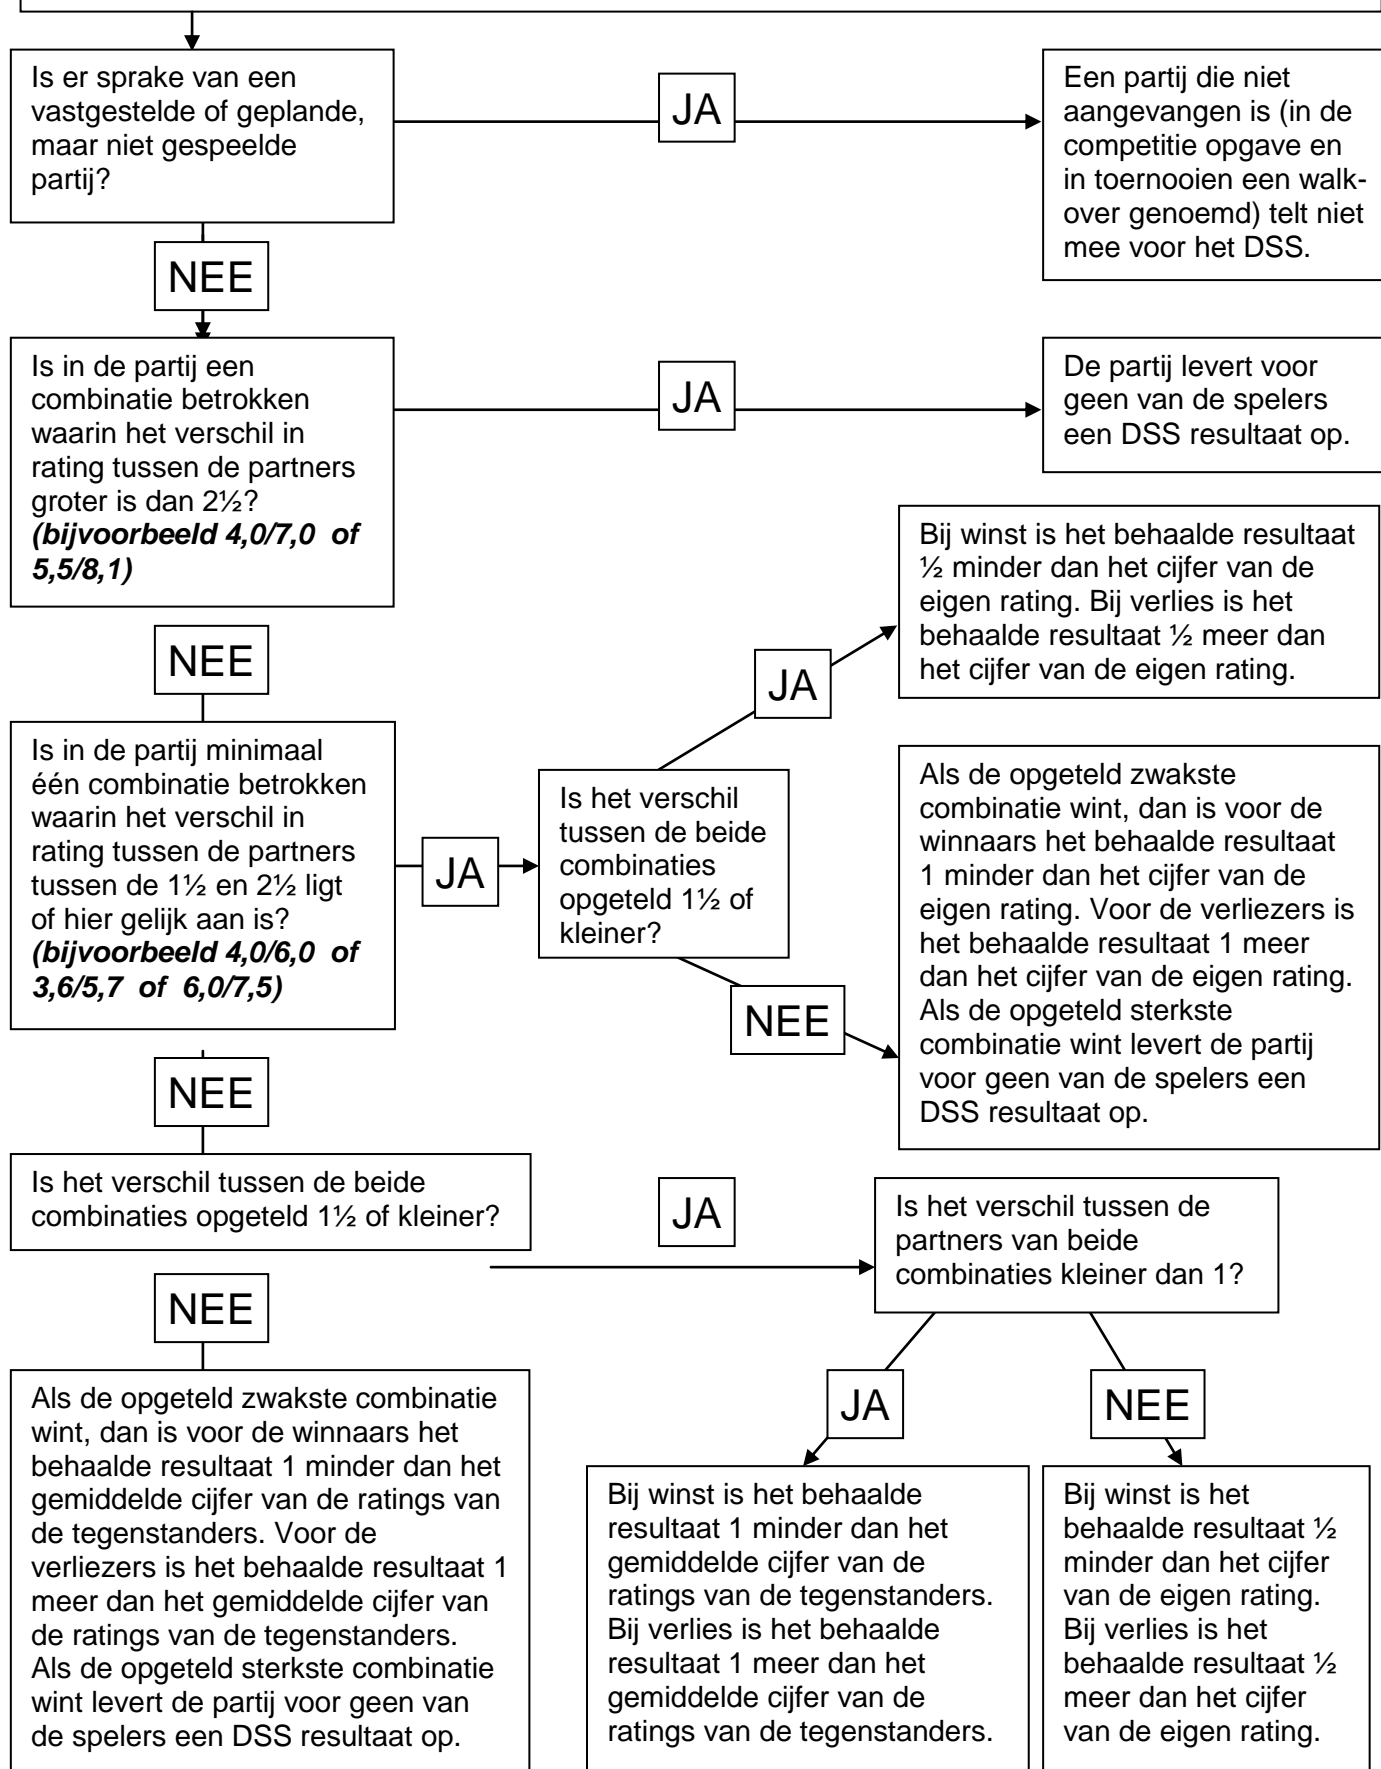

DSS resultaatbepaling dubbelspel

Er wordt geen partijresultaat toegekend bij een winstpartij als dit resultaat slechter is dan het basisresultaat dat vervangen wordt of bij een verliespartij als dit resultaat beter is dan het basisresultaat dat vervangen wordt.

Op deze manier wordt voorkomen dat de rating slechter wordt bij een winstpartij of beter bij een verliespartij.