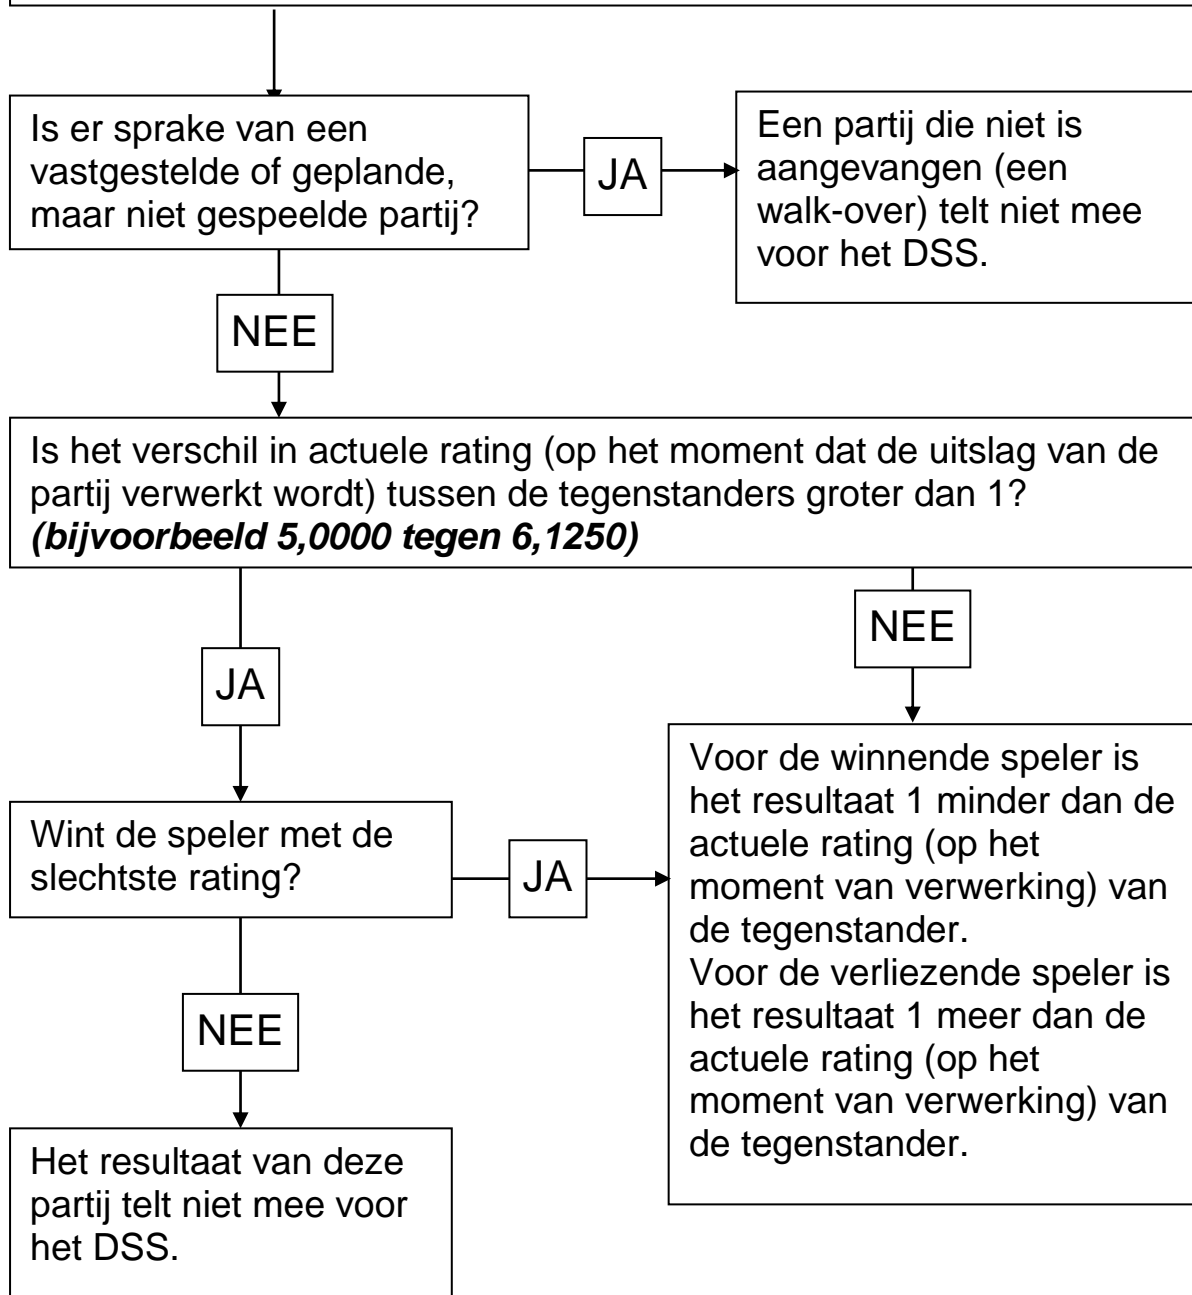

# DSS resultaatbepaling enkelspel (competitie)

Er wordt geen partijresultaat toegekend bij een winstpartij als dit resultaat slechter is dan het basisresultaat dat vervangen wordt of bij een verliespartij als dit resultaat beter is dan het basisresultaat dat vervangen wordt.

Op deze manier wordt voorkomen dat de rating slechter wordt bij een winstpartij of beter bij een verliespartij.